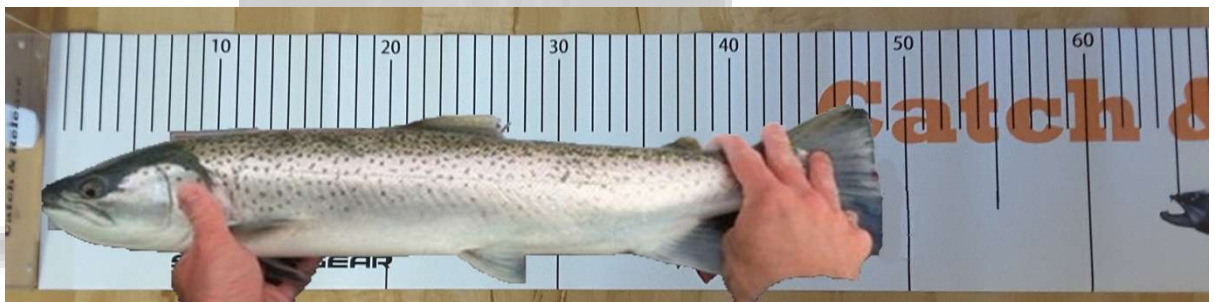

Kompletterande regler gällande C/R tävling på Hornavan 12/8 2017

- **Fisk rapporteras in med tydliga kort efter målgång kl 17.00
  Vid efterfrågan skall tidpunkt kunna verifieras.**
- **Fisk ska fotas med hopvikt stjärtfena på måttbräda.**
- **Uppenbart död fisk räknas inte**
- **Poängberäkning enl förutbestämd tabell.**

**Eftersom detta är premiär för C/R så hoppas vi att den går under
ärlighetens flagga. Samt att vi fiskar med all respekt för fisken och
hanterar den varsamt innan återutsättning**

Måttbräda finns att kvittera ut hos Micke Wikström efter kl.16.00

Fredag 11/8. 070-5268970 Ring en stund innan

**Om brädorna ej skulle räcka till antalet löser vi det eftersom dom inte
finns i obegränsat antal.**

Har ni egen godkänd mätbräda så får ni bara ett startnummer.

Övrigt så gäller de ordinarie reglerna för Arjeplogsmästerskapen